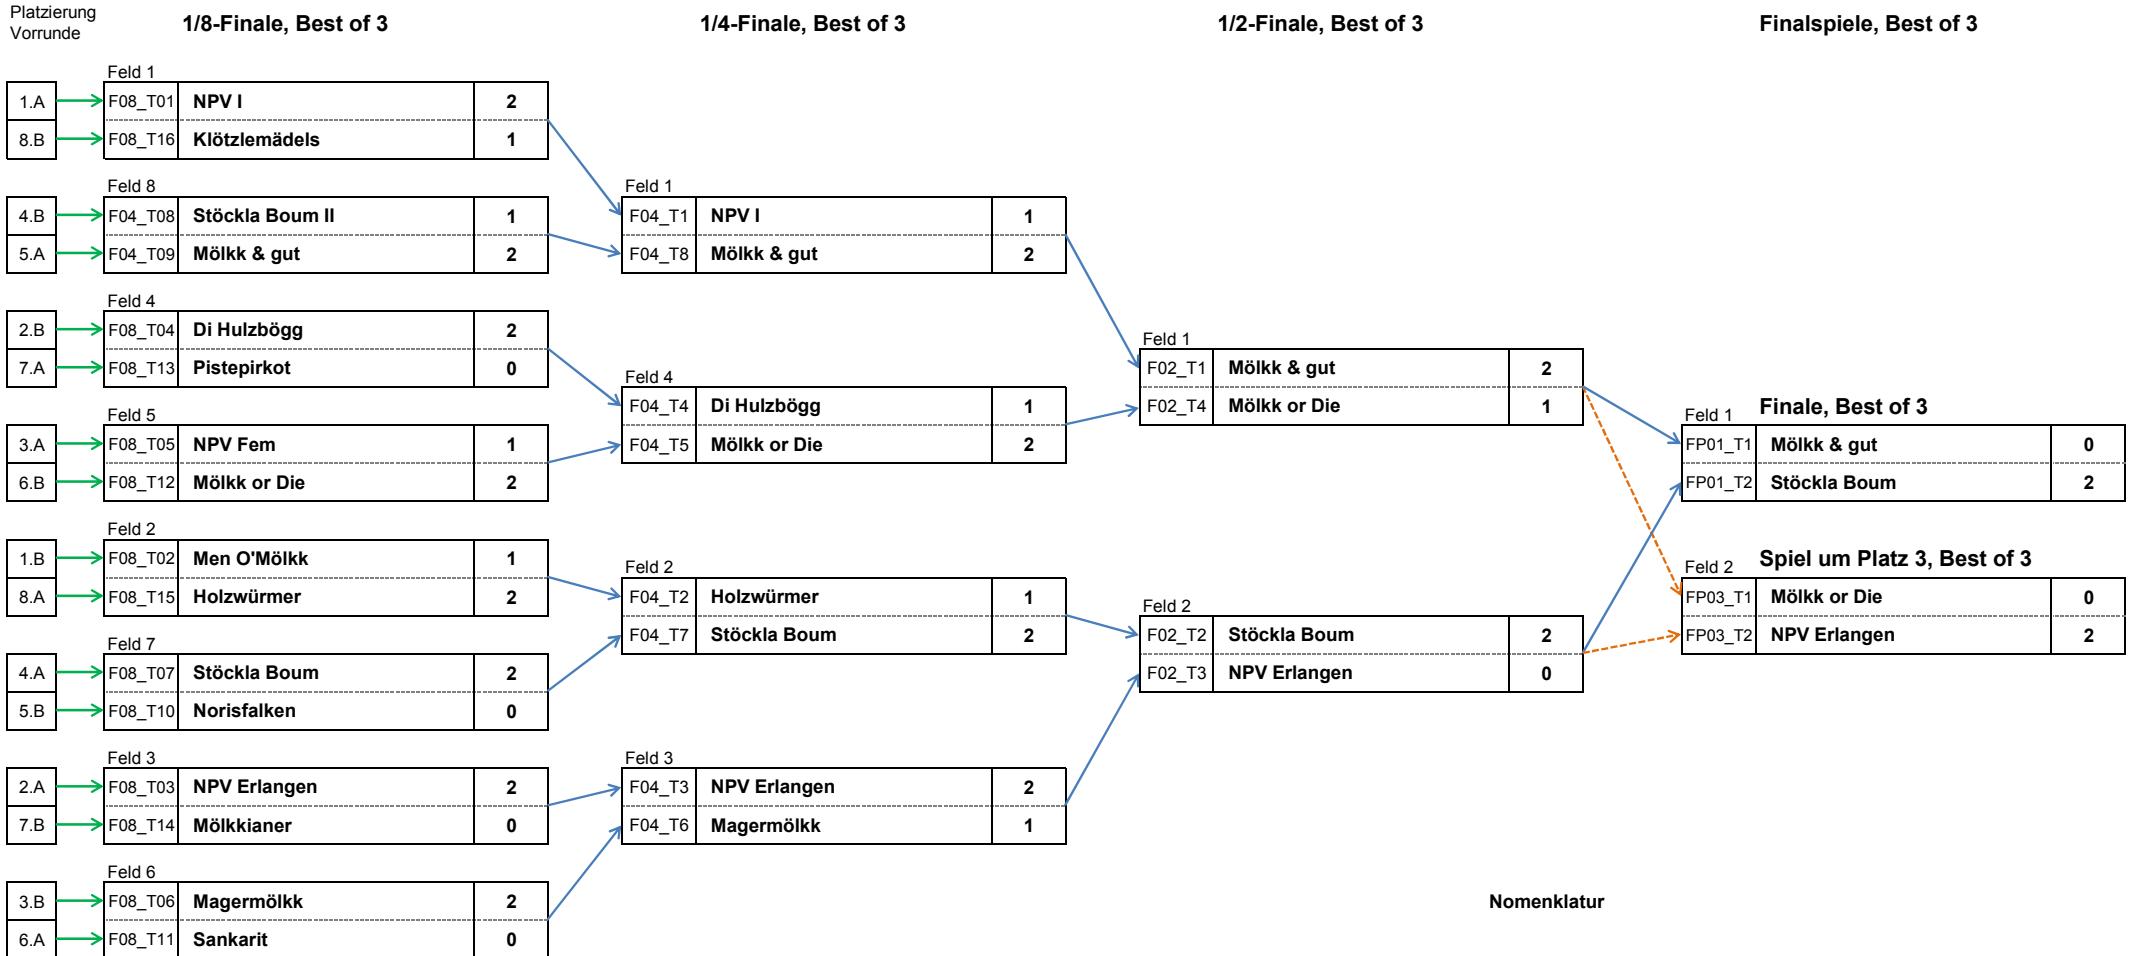

Nomenklatur

Typ	Bezeichnung	Modus	
F08_	1/8-Finale	best of 3	Spiel um Platz 1 bis 16
F04_	1/4-Finale	best of 3	Spiel um Platz 1 bis 8
F02_	Halbfinale	best of 3	Spiel um Platz 1 bis 4
FP001	Finale	best of 3	Spiel um Platz 1
FP003	Spiel um Platz	best of 3	Spiel um Platz 3
_Tnn	Teamnummer innerhalb einer Finalrunde