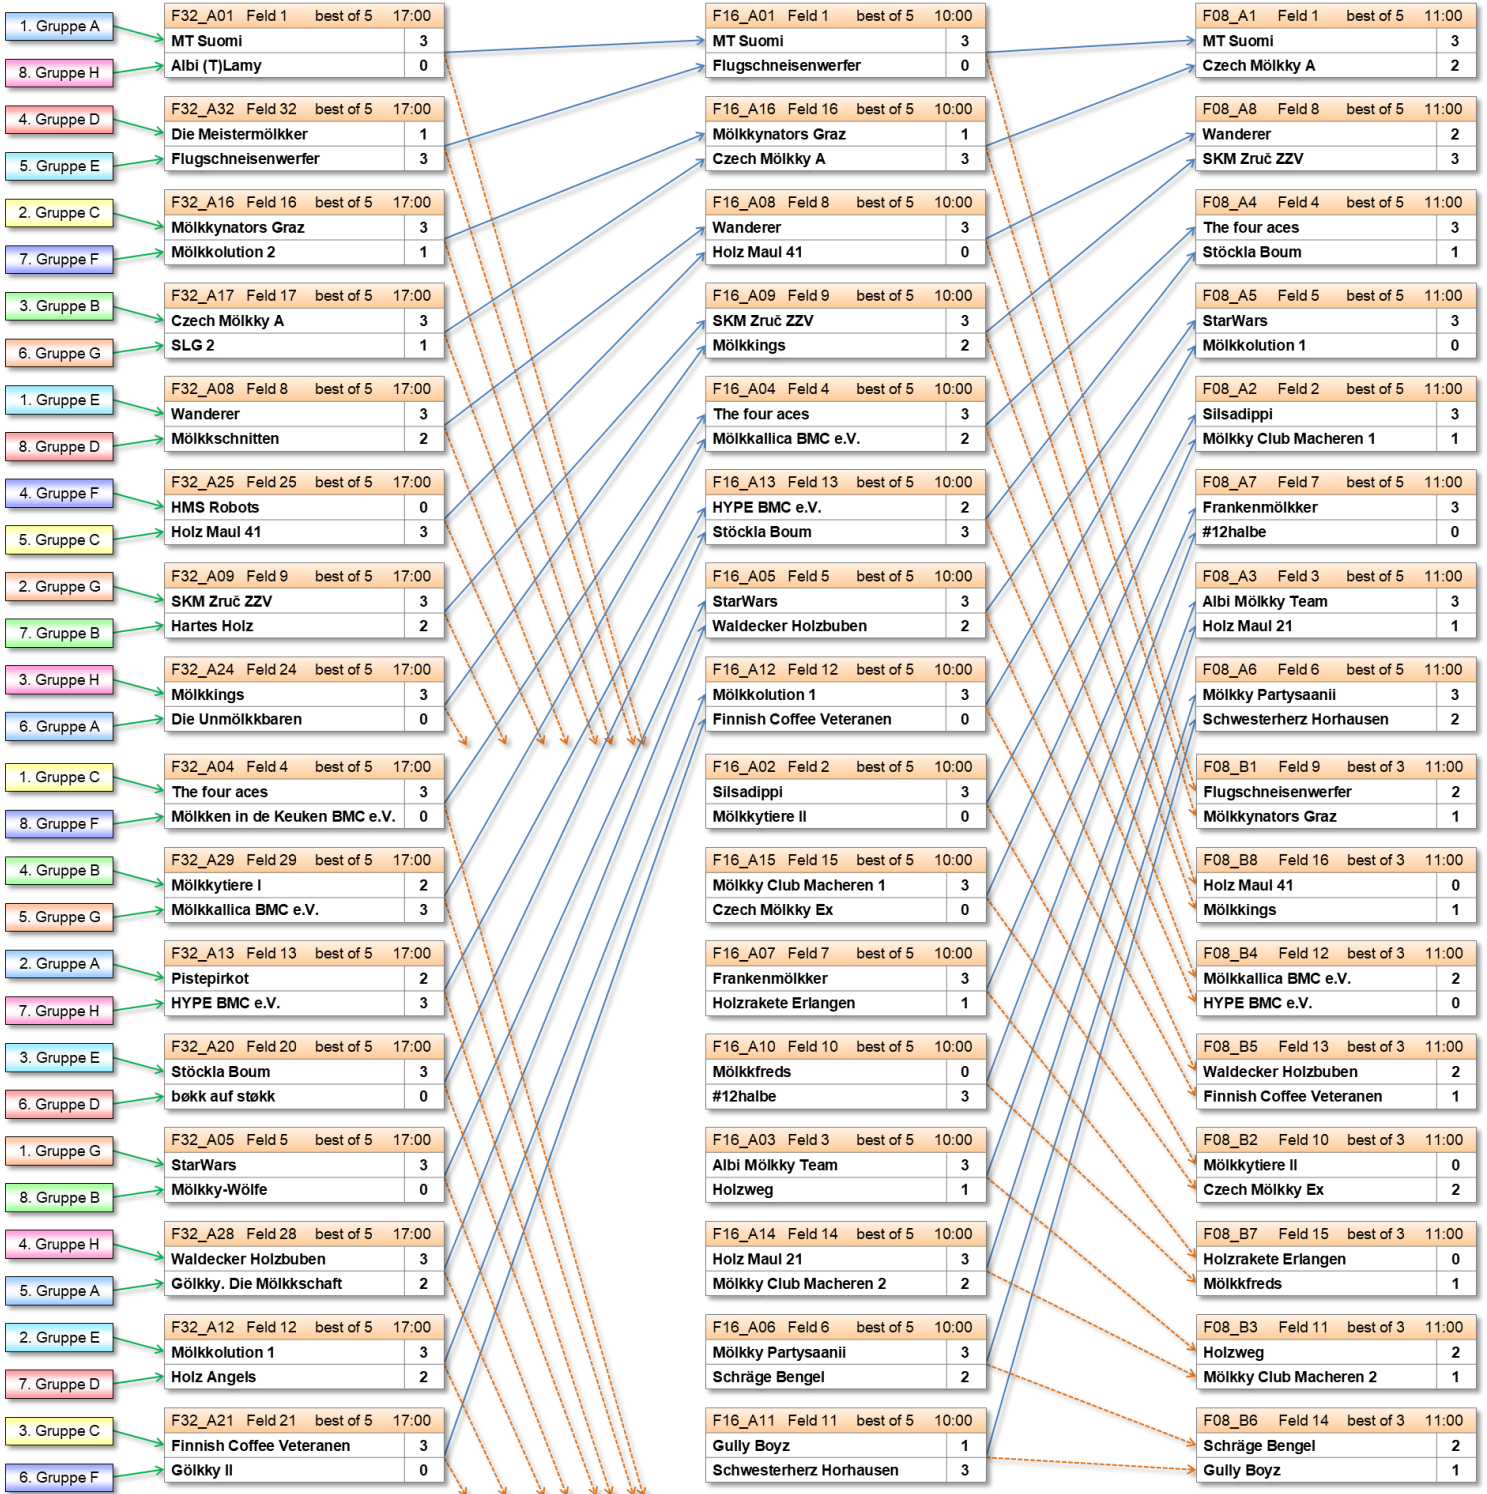

Group H

Rank	Team	Wins	Points	P-Diff
1	Mölkky Partysaanii	14 : 4	860 : 678	182
2	Mölkkmachine	13 : 5	825 : 707	118
3	Mölkking	12 : 6	835 : 713	122
4	Waldecker Holzbuben	11 : 7	769 : 737	32
5	SLG 1	10 : 8	806 : 725	81
6	Doubravka	10 : 8	725 : 742	-17
7	HYPE BMC e.V.	6 : 12	772 : 789	-17
8	Albi (T)Lamy	5 : 13	700 : 788	-88
9	Die Molkkyteers	5 : 13	657 : 825	-168
10	Beachmolkker	4 : 14	618 : 863	-245

¹⁾ direct comparison

Deutsche Molkky Meisterschaft

12th German Open Molkky Championship 2019

15th - 16th June 2019, Erlangen

Final rounds

Deutsche Molkky Meisterschaft

12th German Open Molkky Championship 2019