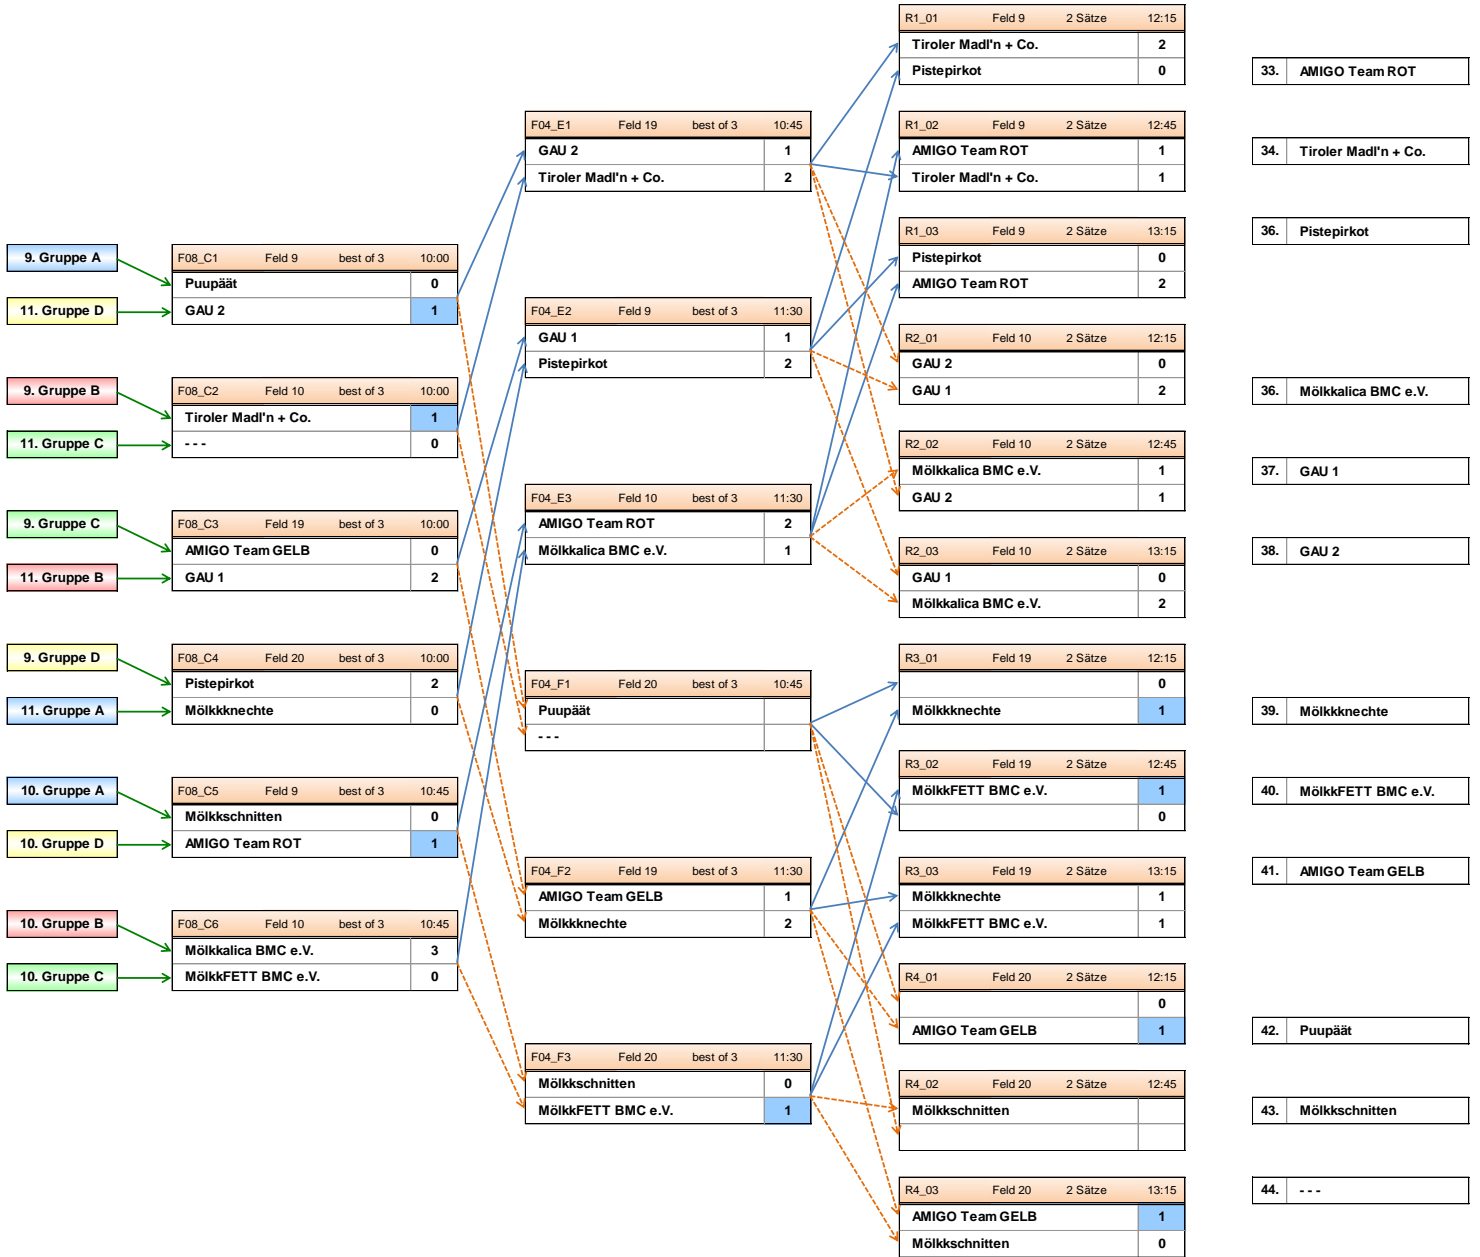

Deutsche Molkky Meisterschaft

7. offene Deutsche Molkky-Meisterschaft 2014

14. - 15. Juni 2014 Erlangen

Deutsche Molkky Meisterschaft

7. offene Deutsche Molkky-Meisterschaft 2014

14. - 15. Juni 2014 Erlangen

Platzierungen

Platz	Teams
1	Men O'Mölk
2	Suomi - Finland - Perkele
3	saksa stixx
4	HMS - PRKL
5	Mölkky Amigos
6	Czech Molkky Association
7	MölkkyWay Dreuschendorf
8	Mölkky-Lüdenscheid
9	Noris Falken
10	Albi
11	Schwesterherz Horhausen
12	Hartes Holz
13	Holzeuter BMC e.V.
14	Stöckla Boum
15	Mölkkyhasen
16	Mölkerei Landau
17	Mölkkytiere I
18	SMA ALFA
19	Klamölk
20	Dr. J
21	Mölkshake BMC e.V.
22	Mölk or Die
23	Mölkmaschine
24	Mölkken in de Keuken BMC e.V.
25	Drunk & Disorderly
26	HMS Molkky Royals
27	Mölkkytiere II
28	Holzwürmer
29	Die Holzfäller
30	Magermölk
31	KickörKellör I
32	Mighty Molkkers
33	AMIGO Team ROT
34	Tiroler Mad'l'n + Co.
35	Pistepirkot
36	Mölkkalica BMC e.V.
37	GAU 1
38	GAU 2
39	Mölkknecchte
40	MölkFETT BMC e.V.
41	AMIGO Team GELB
42	Puupäät
43	Mölkkschnitten
44	- - -

Legende:

	direkt erspielt
	mangels Gegner
	Runde des Verlassens und Vergleich nach Vorrunde

Hinweise:

Man kann nie schlechter oder besser sein als die zuletzt erreichte Runde.
Sollte kein Gegner vorhanden sein oder dieser nicht spielen wollen, so erhält man den besseren Platz