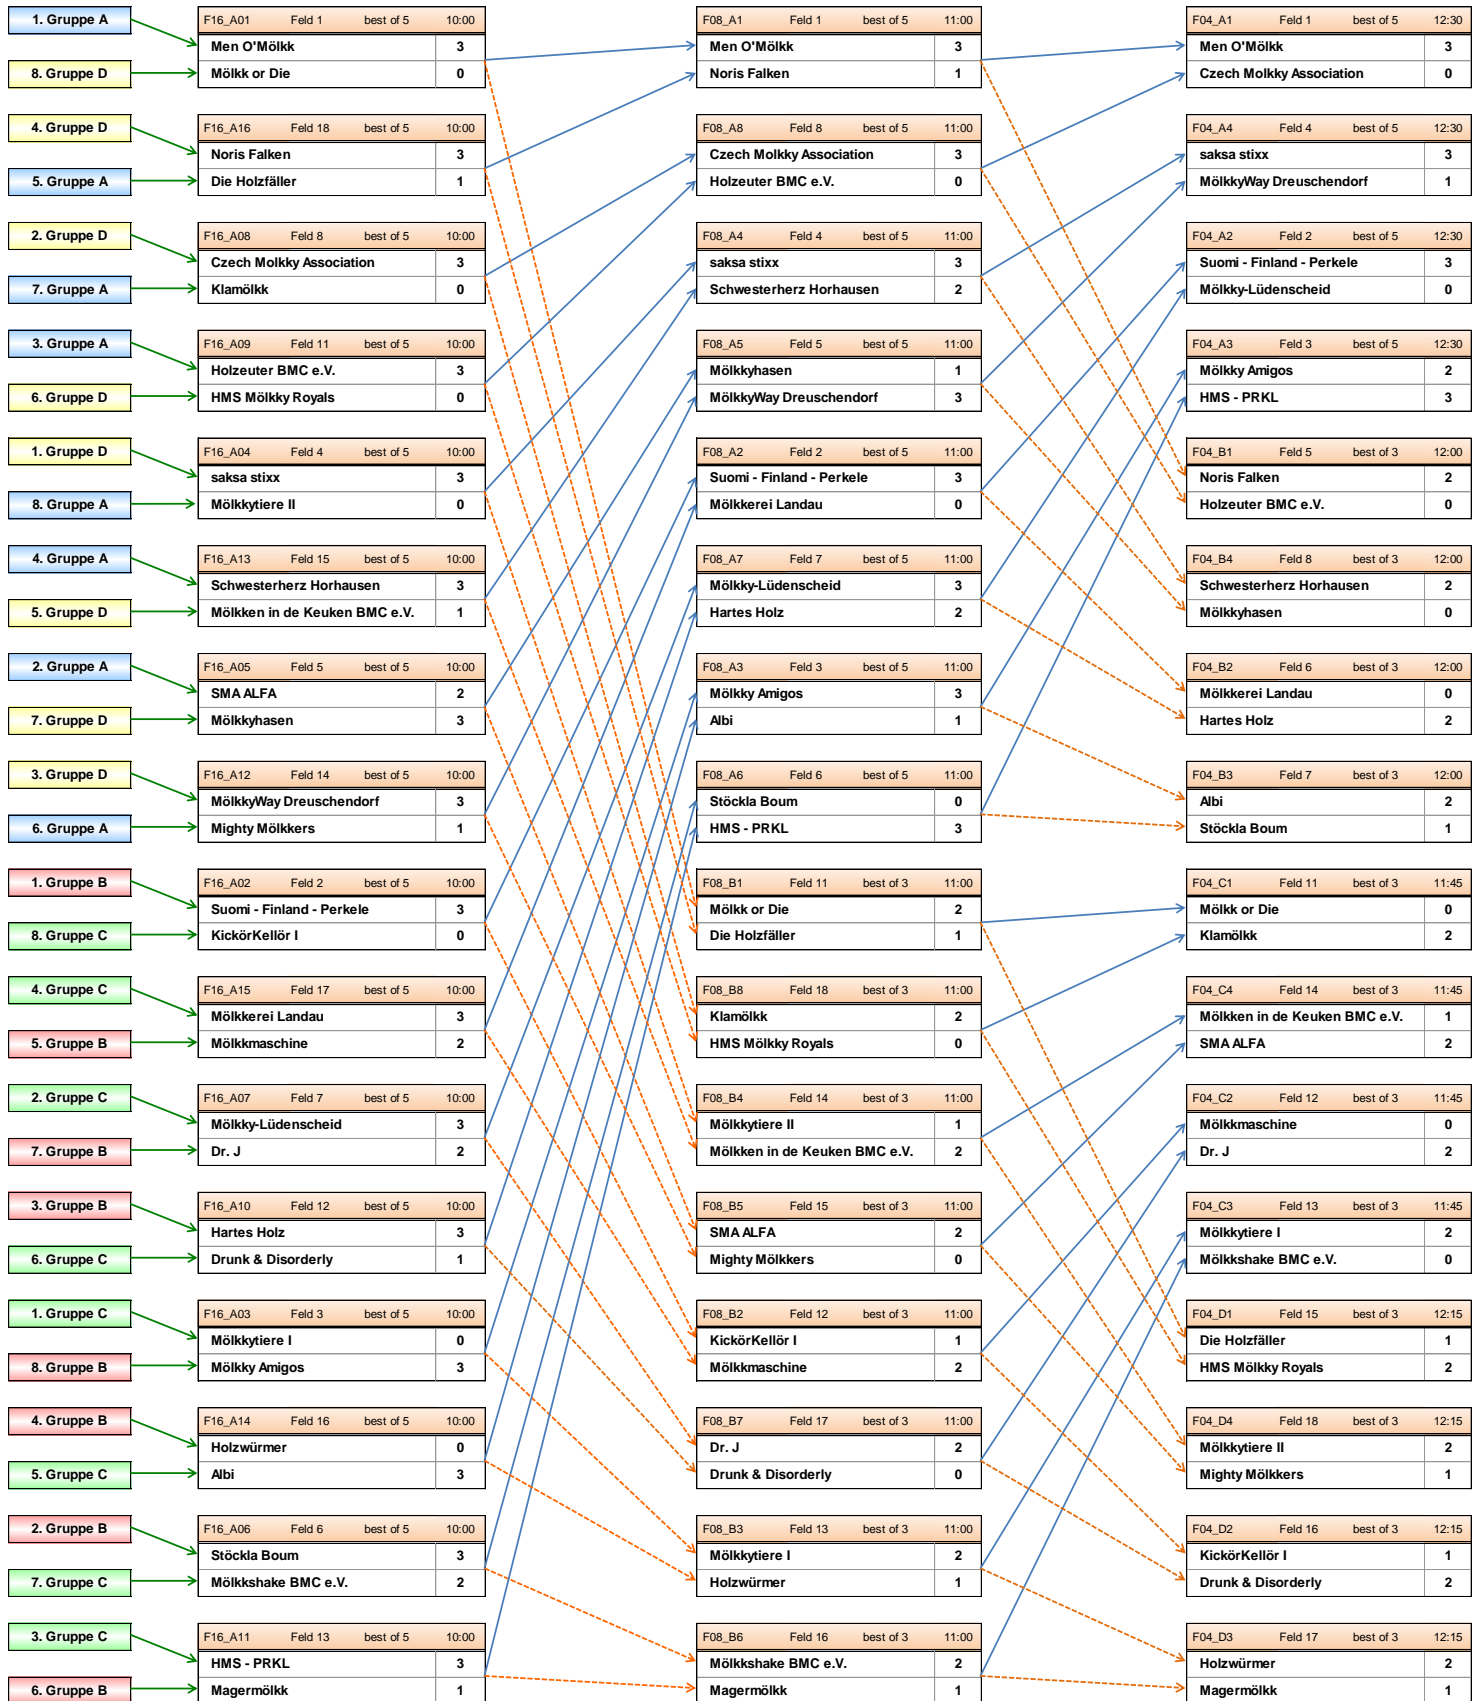

Deutsche Molkky Meisterschaft

7. offene Deutsche Molkky-Meisterschaft 2014

14. - 15. Juni 2014 Erlangen

Gruppe C

Rang	Team	Siege	Punkte	P-Diff
1	Mölkkytiere I	14 : 4	858 : 635	223
2	Mölkky-Lüdenscheid	14 : 4	814 : 671	143
3	HMS - PRKL	13 : 5	802 : 639	163
4	Mölkerei Landau	12 : 6	772 : 716	56
5	Albi	9 : 9	748 : 618	130
6	Drunk & Disorderly	7 : 11	706 : 750	-44
7	Mölkshake BMC e.V.	7 : 11	672 : 770	-98
8	KickörKellör I	7 : 11	622 : 739	-117
9	AMIGO Team GELB	4 : 14	571 : 822	-251
10	MölkFETT BMC e.V.	3 : 15	674 : 879	-205
11	---	0 : 0	0 : 0	0

Deutsche Molkky Meisterschaft

7. offene Deutsche Molkky-Meisterschaft 2014

14. - 15. Juni 2014 Erlangen

Finalrunden

Deutsche Molkky Meisterschaft

7. offene Deutsche Molkky-Meisterschaft 2014

14. - 15. Juni 2014 Erlangen

Platzierungen

Platz	Teams
1	Men O'Mölk
2	Suomi - Finland - Perkele
3	saksa stixx
4	HMS - PRKL
5	Mölkky Amigos
6	Czech Molkky Association
7	MölkkyWay Dreuschendorf
8	Mölkky-Lüdenscheid
9	Noris Falken
10	Albi
11	Schwesterherz Horhausen
12	Hartes Holz
13	Holzeuter BMC e.V.
14	Stöckla Boum
15	Mölkkyhasen
16	Mölkerei Landau
17	Mölkkytiere I
18	SMA ALFA
19	Klamölk
20	Dr. J
21	Mölkshake BMC e.V.
22	Mölk or Die
23	Mölkmaschine
24	Mölkken in de Keuken BMC e.V.
25	Drunk & Disorderly
26	HMS Molkky Royals
27	Mölkkytiere II
28	Holzwürmer
29	Die Holzfäller
30	Magermölk
31	KickörKellör I
32	Mighty Molkkers
33	AMIGO Team ROT
34	Tiroler Mad'l'n + Co.
35	Pistepirkot
36	Mölkkalica BMC e.V.
37	GAU 1
38	GAU 2
39	Mölkknecchte
40	MölkFETT BMC e.V.
41	AMIGO Team GELB
42	Puupäät
43	Mölkkschnitten
44	- - -