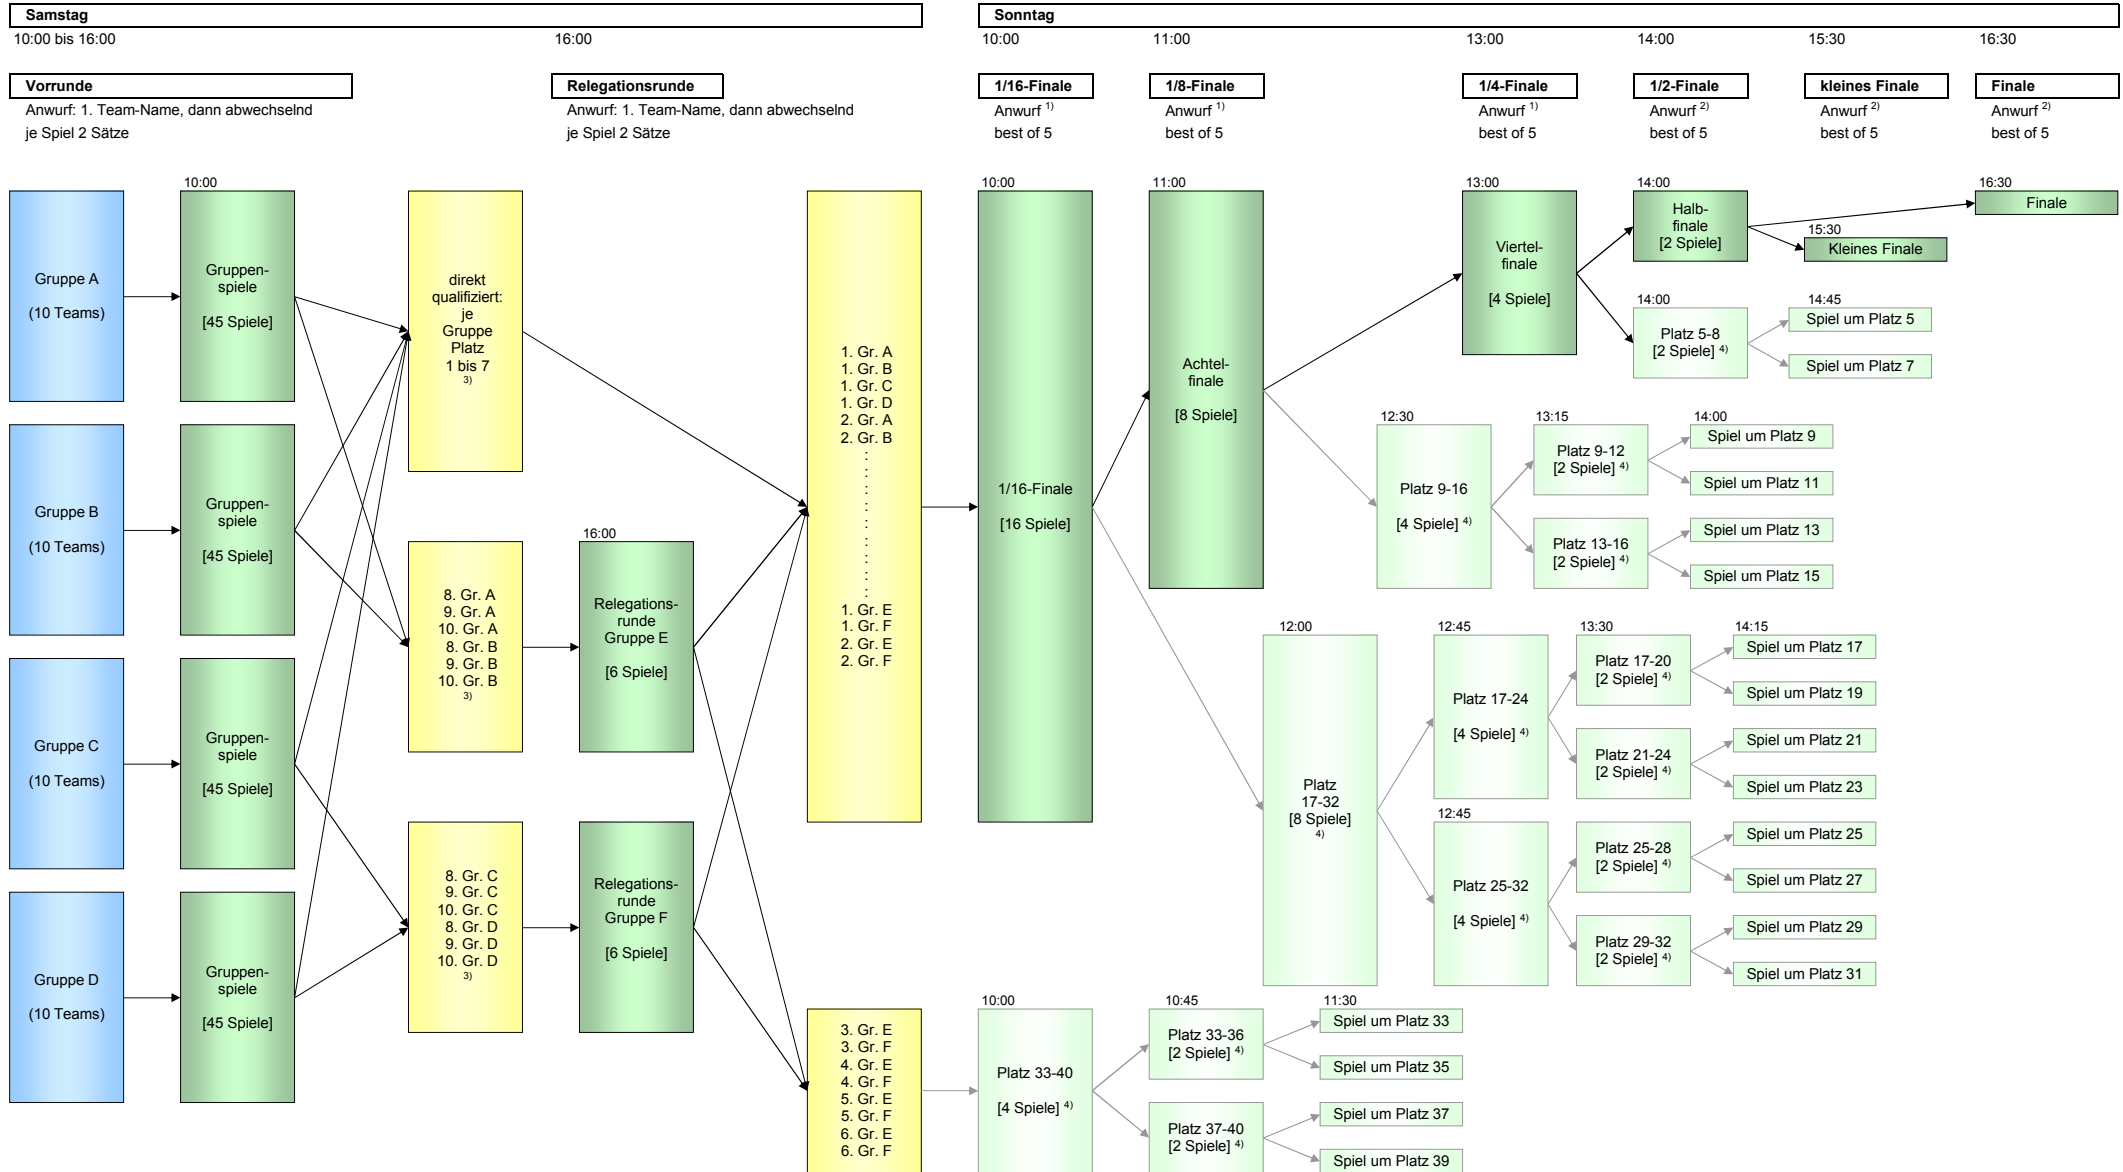

15. - 16. Juni 2013 Erlangen

Match for 3rd place

Sunday: 15:30

Fixtures: loser semi-final 1 - loser semi-final 2

Format: best of 5
with referees

1st throw: better ranked team (according fixture list), afterwards alternating
5th set by Molkky-Out

Award Ceremony

Sunday: 17:30 or rather after final ;-)

Deutsche Molkky Meisterschaft

6. offene Deutsche Molkky-Meisterschaft 2013

15. - 16. Juni 2013 Erlangen

Spielmodus Übersicht

¹⁾ besser platzierte, dann abwechselnd

²⁾ besser platzierte, dann abwechselnd; 5. Satz Molkky-Out

³⁾ Bewertung: 1. Anzahl gewonnener Sätze

2. Punktedifferenz

3. direkter Vergleich Siege

4. direkter Vergleich Punkte

⁴⁾ zusätzliches Angebot (best of 3)

aber Nichtspielen kann zum Verlust von Plätzen führen